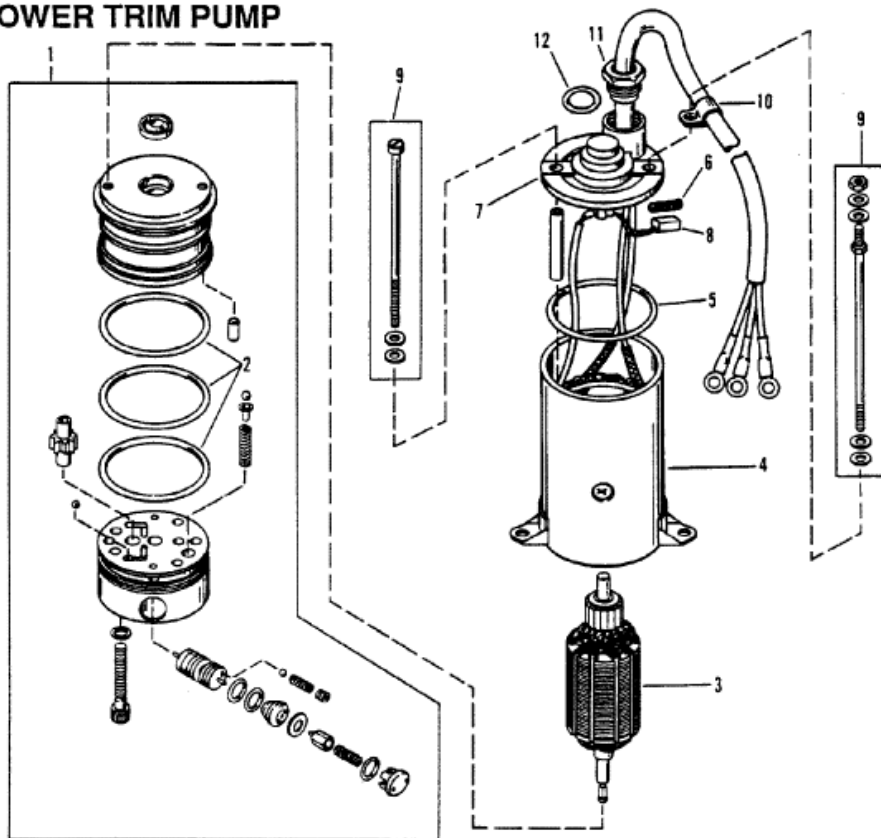

POWER TRIM PUMP

18973

Parts List

Ref	Class	Part	Description	Qty	Comment	Footnote
--		99186	POWER TRIM PUMP ASSEMBLY	1		
1	392	8995	CARTRIDGE PUMP ASSEMBLY	1		
2	392	8996	O-RING KIT	1		
3	392	8986	ARMATURE	1		
4	392	8987	FRAME AND FIELD	1		
5	392	8992	O-RING	1		
6	392	8993	SPRING KIT	1		
7	392	8988	HEAD	1		
8	392	8989	BRUSH KIT	1		
9	392	8994	THRU BOLT KIT	1		
10	392	8985	CLAMP	1		
11	392	8990	NUT	1		
12	392	8991	O-RING	1		